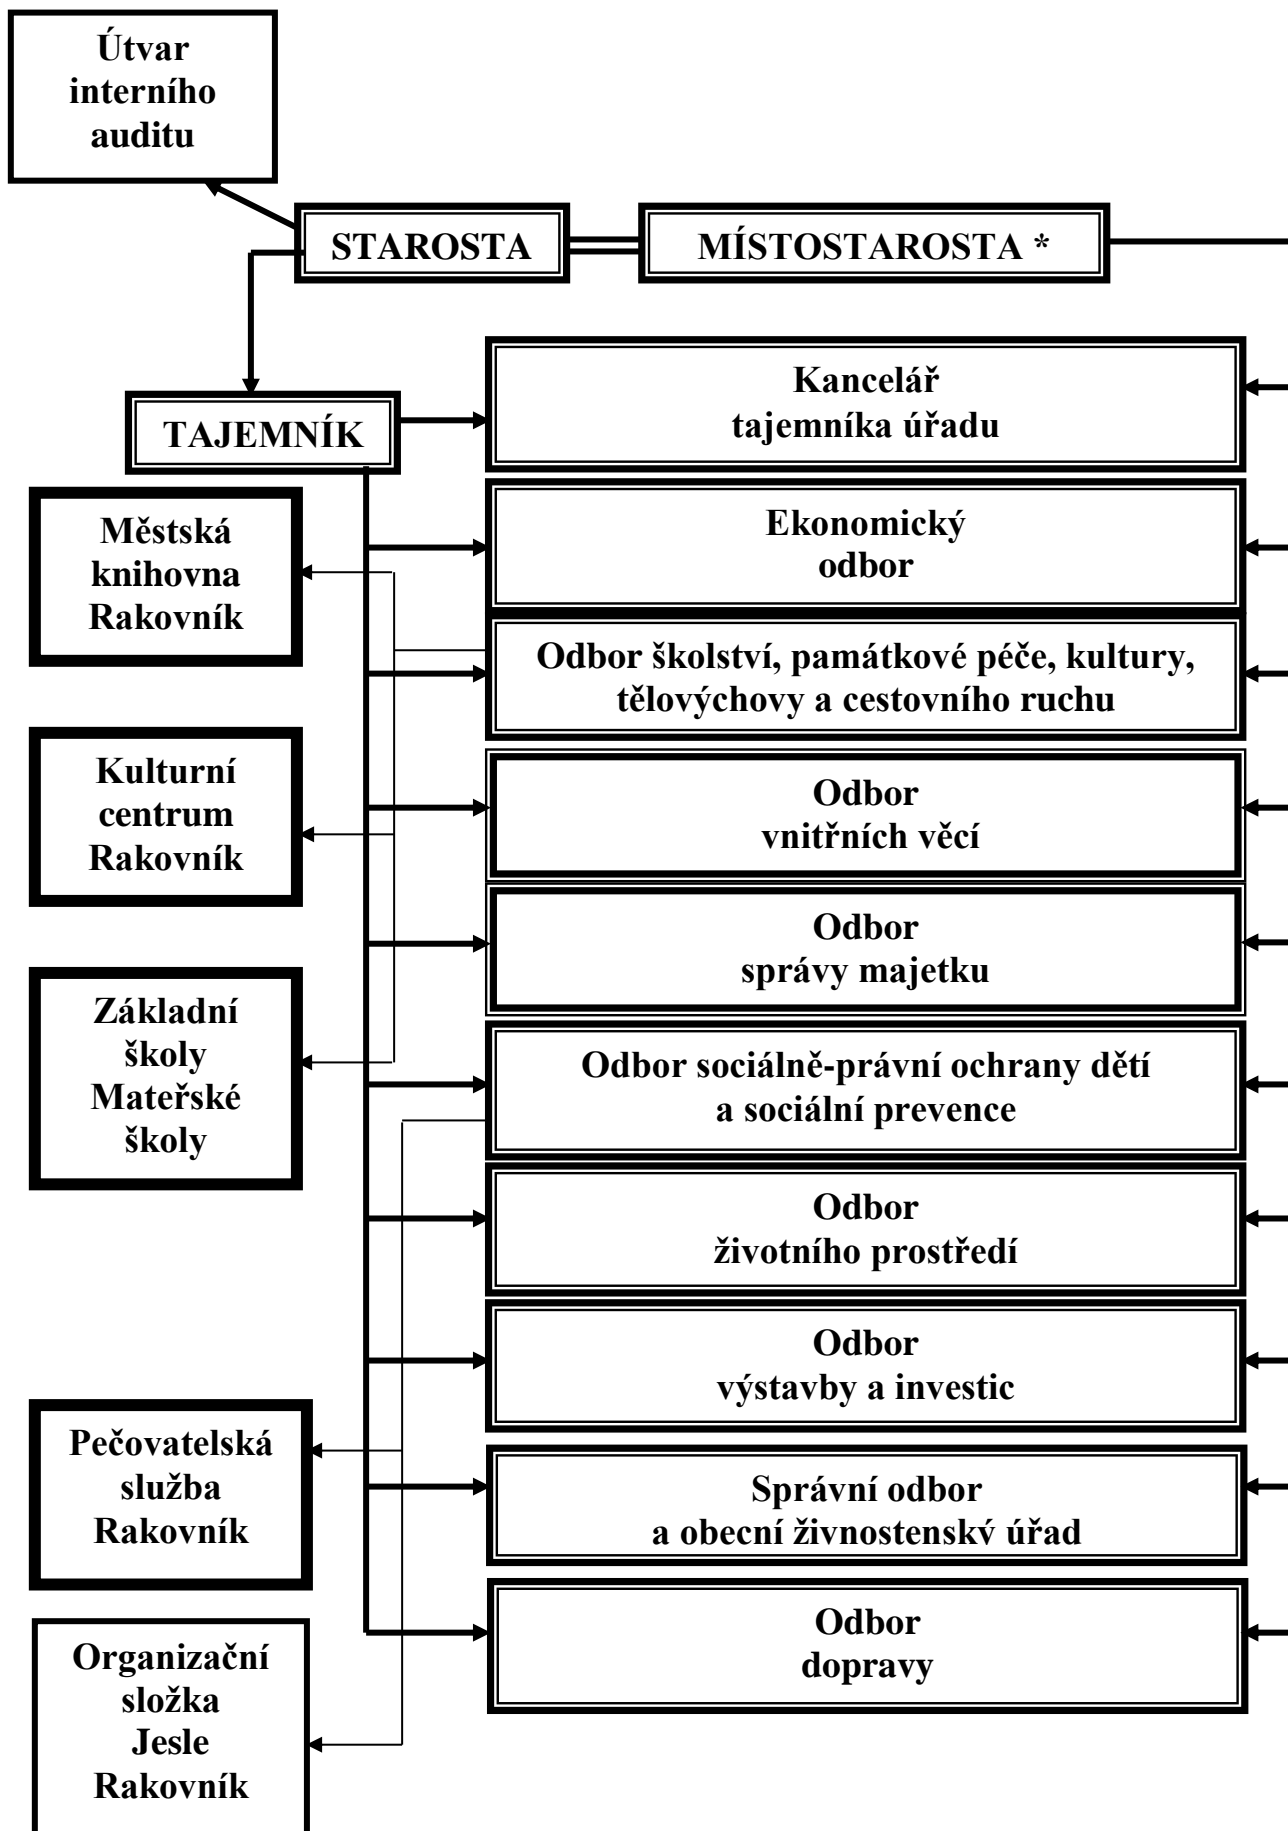

Příloha č. 1

Organizačního řádu MěÚ Rakovník

# ORGANIZAČNÍ STRUKTURA

—————> Přímé řízení  
 —————> Metodické řízení

\* v počtu dle volby zastupitelstva