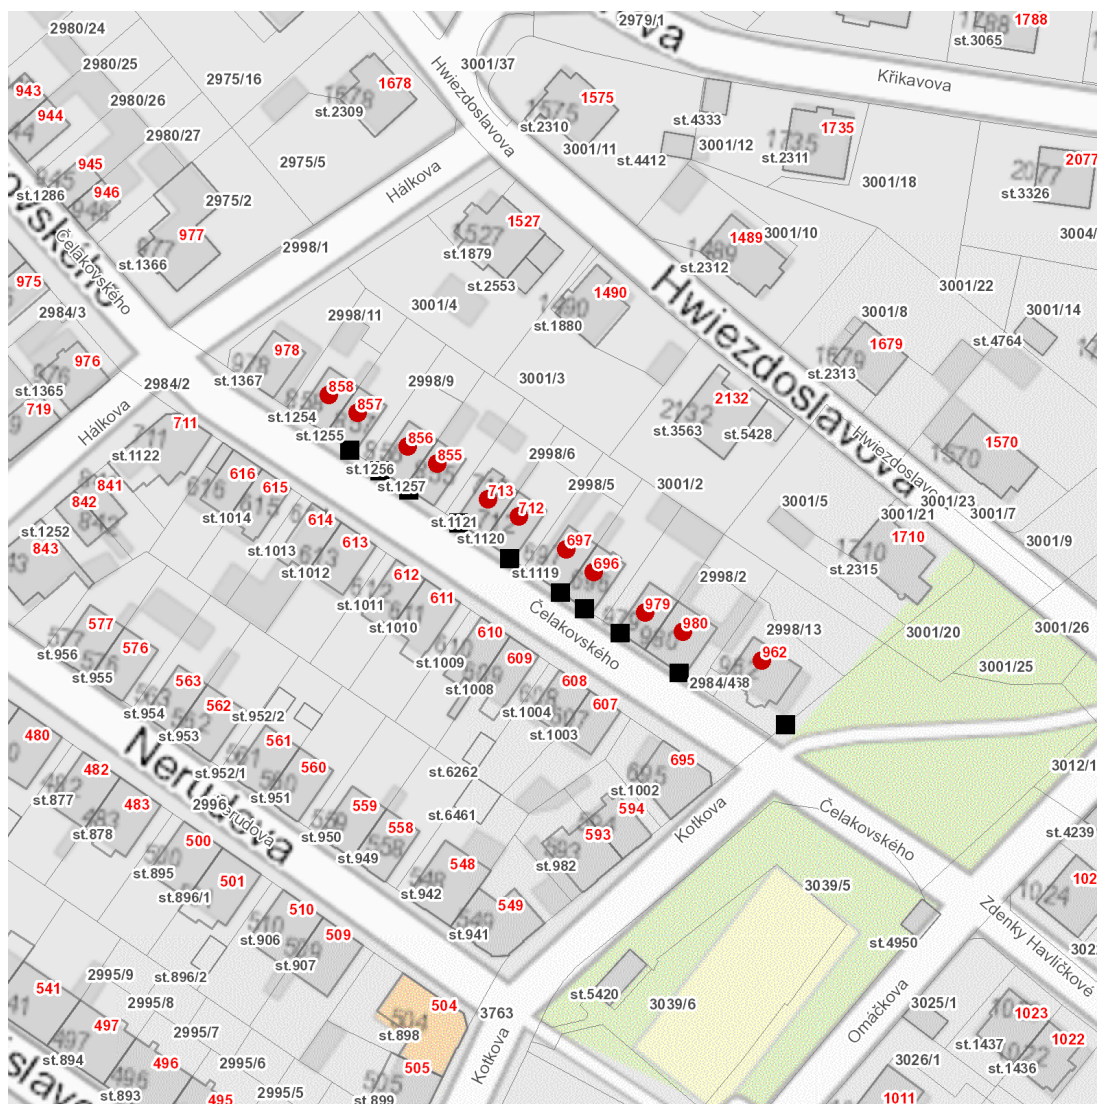

dne **12. 2. 2025** od **7:30** do **9:30** hodin

Plánovaná odstávka zahrnuje tyto lokality:**Rakovník (okres Rakovník)**část obce **Rakovník II****Čelakovského: č. p. 696, 697, 712, 713, 855, 856, 857, 858, 962, 979, 980**

dne 12. 2. 2025 od 7:30 do 9:30 hodin**Orientační mapový podklad odstávkou dotčených lokalit****VYSVĚTLIVKY**

- – adresy dotčené odstávkou elektřiny
- – místa připojení k elektrické síti dotčená odstávkou

INFORMACE ZASLÁNA

IDDS: qb9bqrd (Město Rakovník)