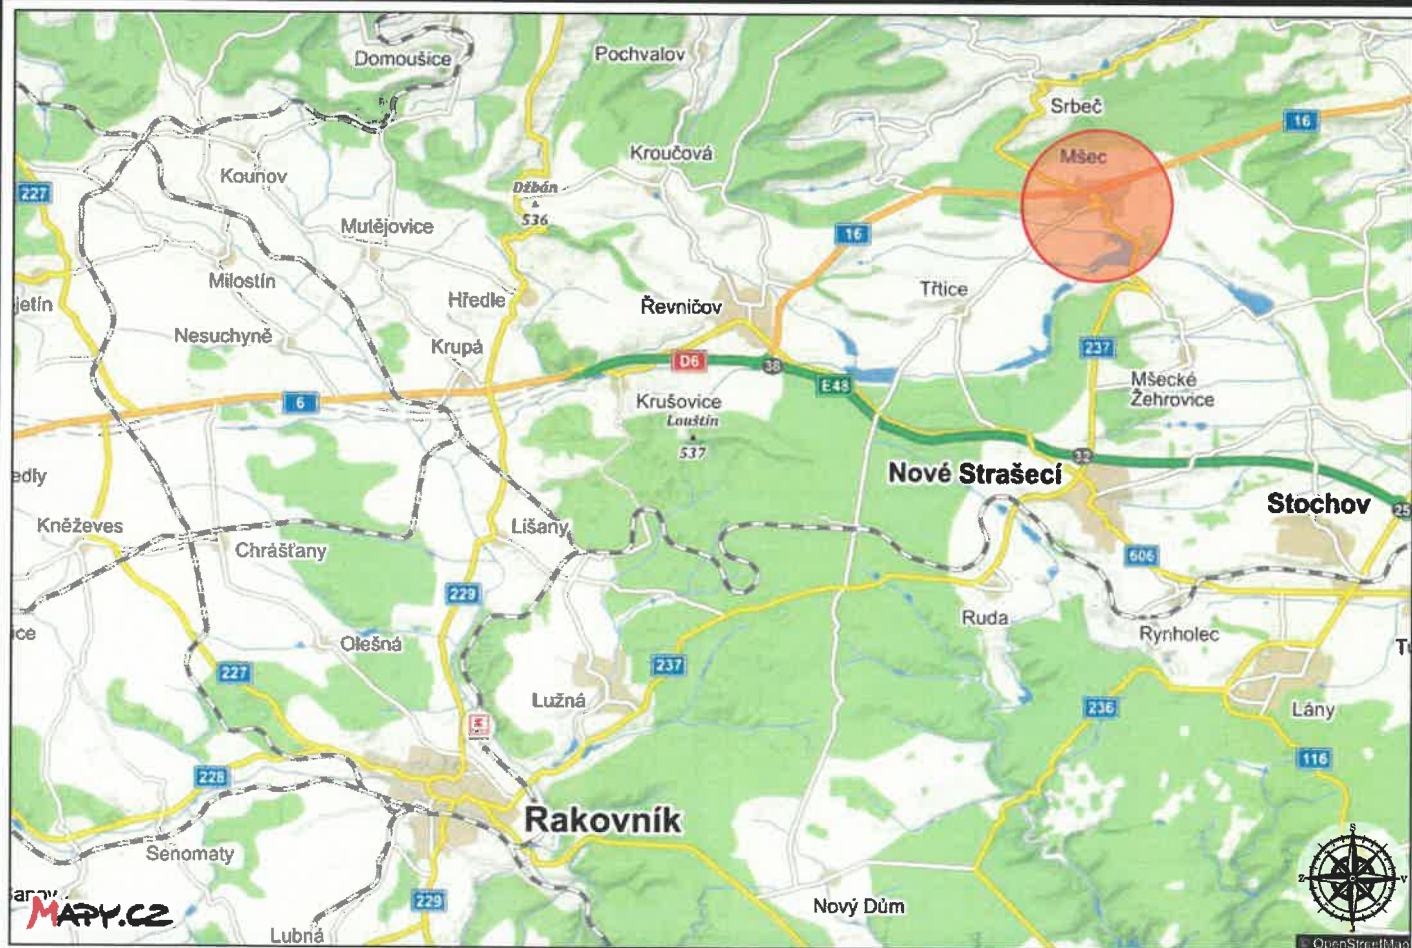

# Mšec, sil.II.ř.č.237\_UZAVÍRKA\_oprava mostu č.237-009

**NOVÉ STRAŠEČI**

- legenda:**
- uzavírka
  - slepá komunikace pro osobní dopravu
  - slepá komunikace pro nákladní dopravu
  - objízdná trasa uzavírky pro osobní dopravu
  - objízdná trasa uzavírky pro nákladní dopravu

- legenda:
- uzavírka
  - slepá komunikace
  - objízdňá trasa uzavírky

03

3300 m

04

legenda:  
slepá komunikace  
objízdňá trasa uzavírky

legenda:  
objízdná trasa uzavírky

**POZOR**  
E48  
NOVÉ STRAŠECI  
  
**UZAVÍRKA**

- legenda:
- slepá komunikace
  - objíždná trasa uzavírky

10

11

legenda:  
slepá komunikace pro nákladní dopravu  
objíždná trasa uzavírky pro nákladní dopravu