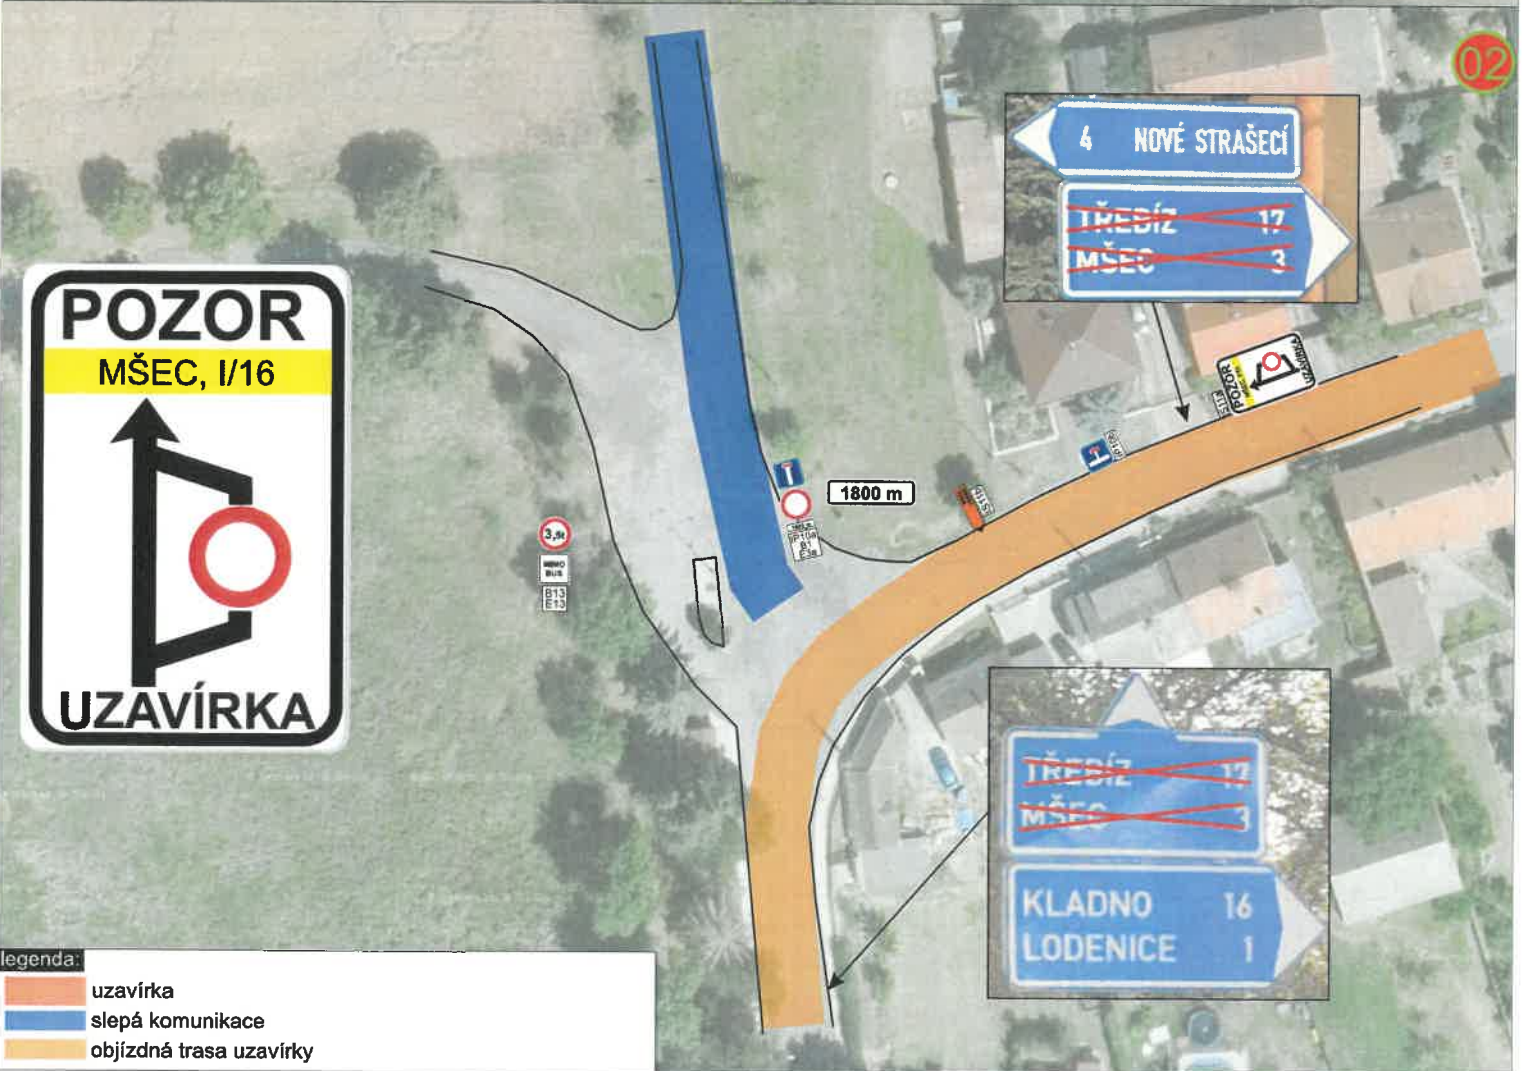

# Mšec, sil.II.ř.č.237\_UZAVÍRKA\_oprava mostu č.237-009

**NOVÉ STRAŠEČI**

- legenda:**
- uzavírka
  - slepá komunikace pro osobní dopravu
  - slepá komunikace pro nákladní dopravu
  - objízdná trasa uzavírky pro osobní dopravu
  - objízdná trasa uzavírky pro nákladní dopravu

- legenda:
- uzavírka
  - slepá komunikace
  - objízdňá trasa uzavírky

03

3300 m

04

legenda:  
slepá komunikace  
objízdňá trasa uzavírky

legenda:  
objízdná trasa uzavírky

**POZOR**  
E48  
NOVÉ STRAŠECI  
  
**UZAVÍRKA**

- legenda:
- slepá komunikace
  - objíždná trasa uzavírky

10

11

legenda:  
slepá komunikace pro nákladní dopravu  
objíždná trasa uzavírky pro nákladní dopravu