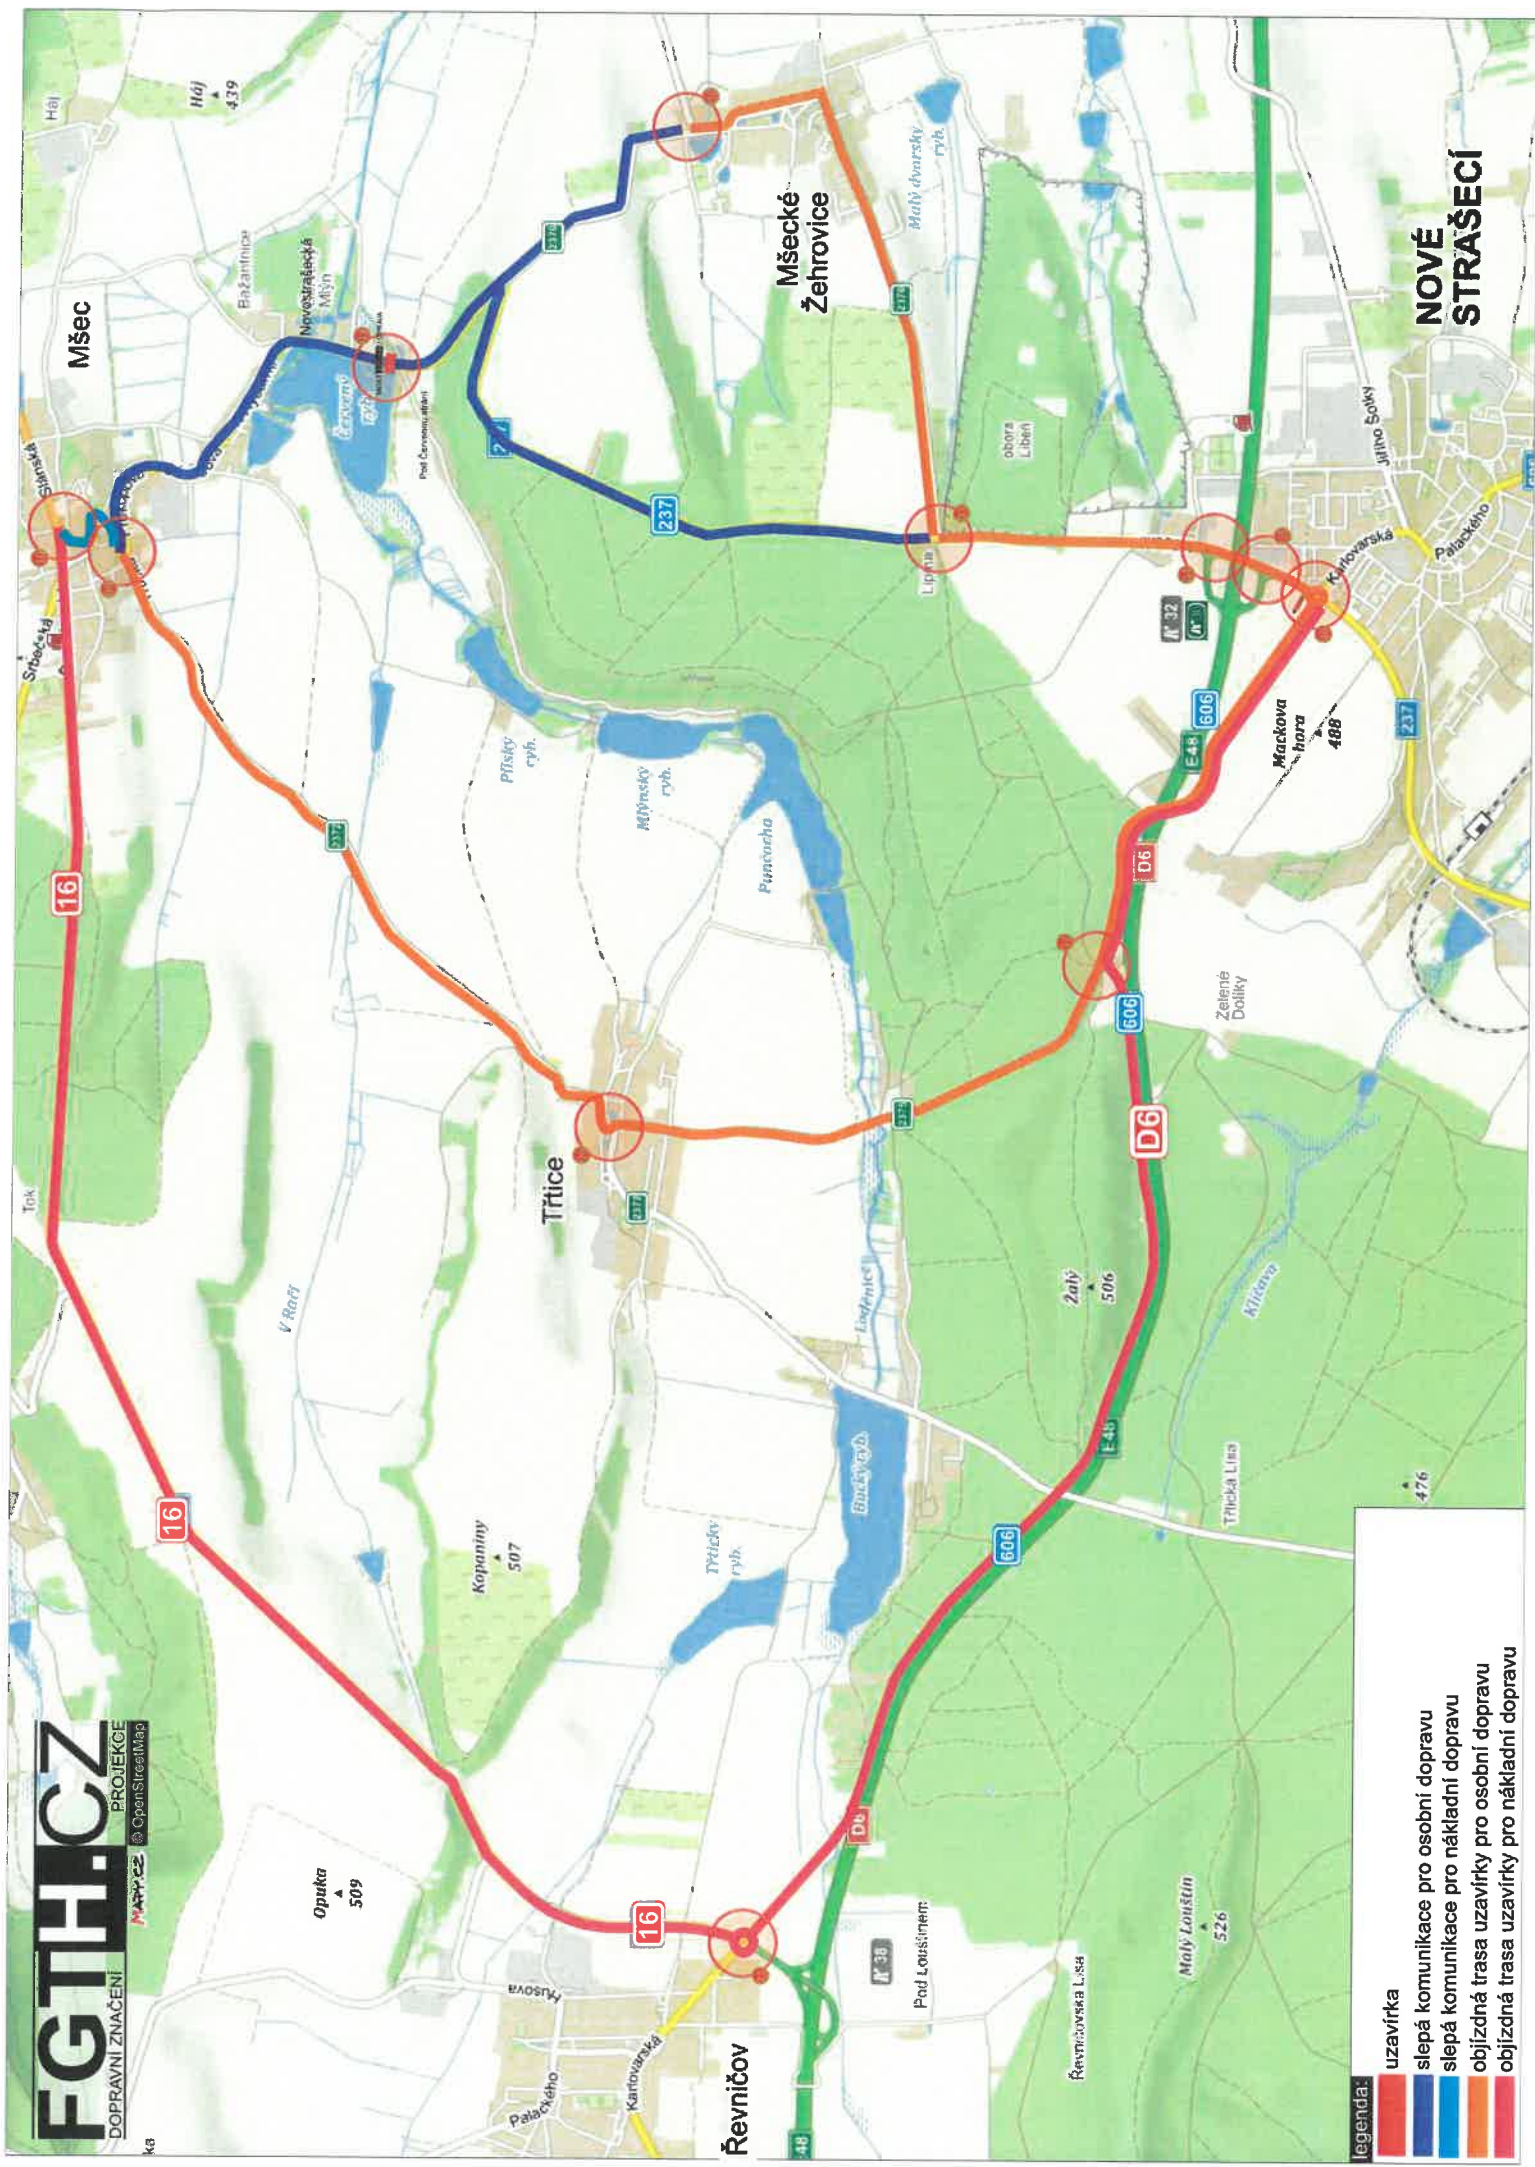

PŘECHODNÁ ÚPRAVA PROVOZU NA POZEMNÍCH KOMUNIKACÍCH  
DOPRAVNÉ INŽENÝRSKÉ OPATŘENÍ

# Mšec, sil.II.ř.č.237\_UZAVÍRKA\_oprava mostu č.237-009

**NOVÉ STRAŠEČI**

- legenda:**
- uzavírka
  - slepá komunikace pro osobní dopravu
  - slepá komunikace pro nákladní dopravu
  - objízdná trasa uzavírky pro osobní dopravu
  - objízdná trasa uzavírky pro nákladní dopravu

- legenda:
- uzavírka
  - slepá komunikace
  - objízdňá trasa uzavírky

03

3300 m

04

legenda:  
slepá komunikace  
objízdňá trasa uzavírky

legenda:  
objízdná trasa uzavírky

**POZOR**  
E48  
NOVÉ STRAŠECI  
  
**UZAVÍRKA**

- legenda:
- slepá komunikace
  - objíždná trasa uzavírky

10

11

legenda:  
slepá komunikace pro nákladní dopravu  
objíždná trasa uzavírky pro nákladní dopravu