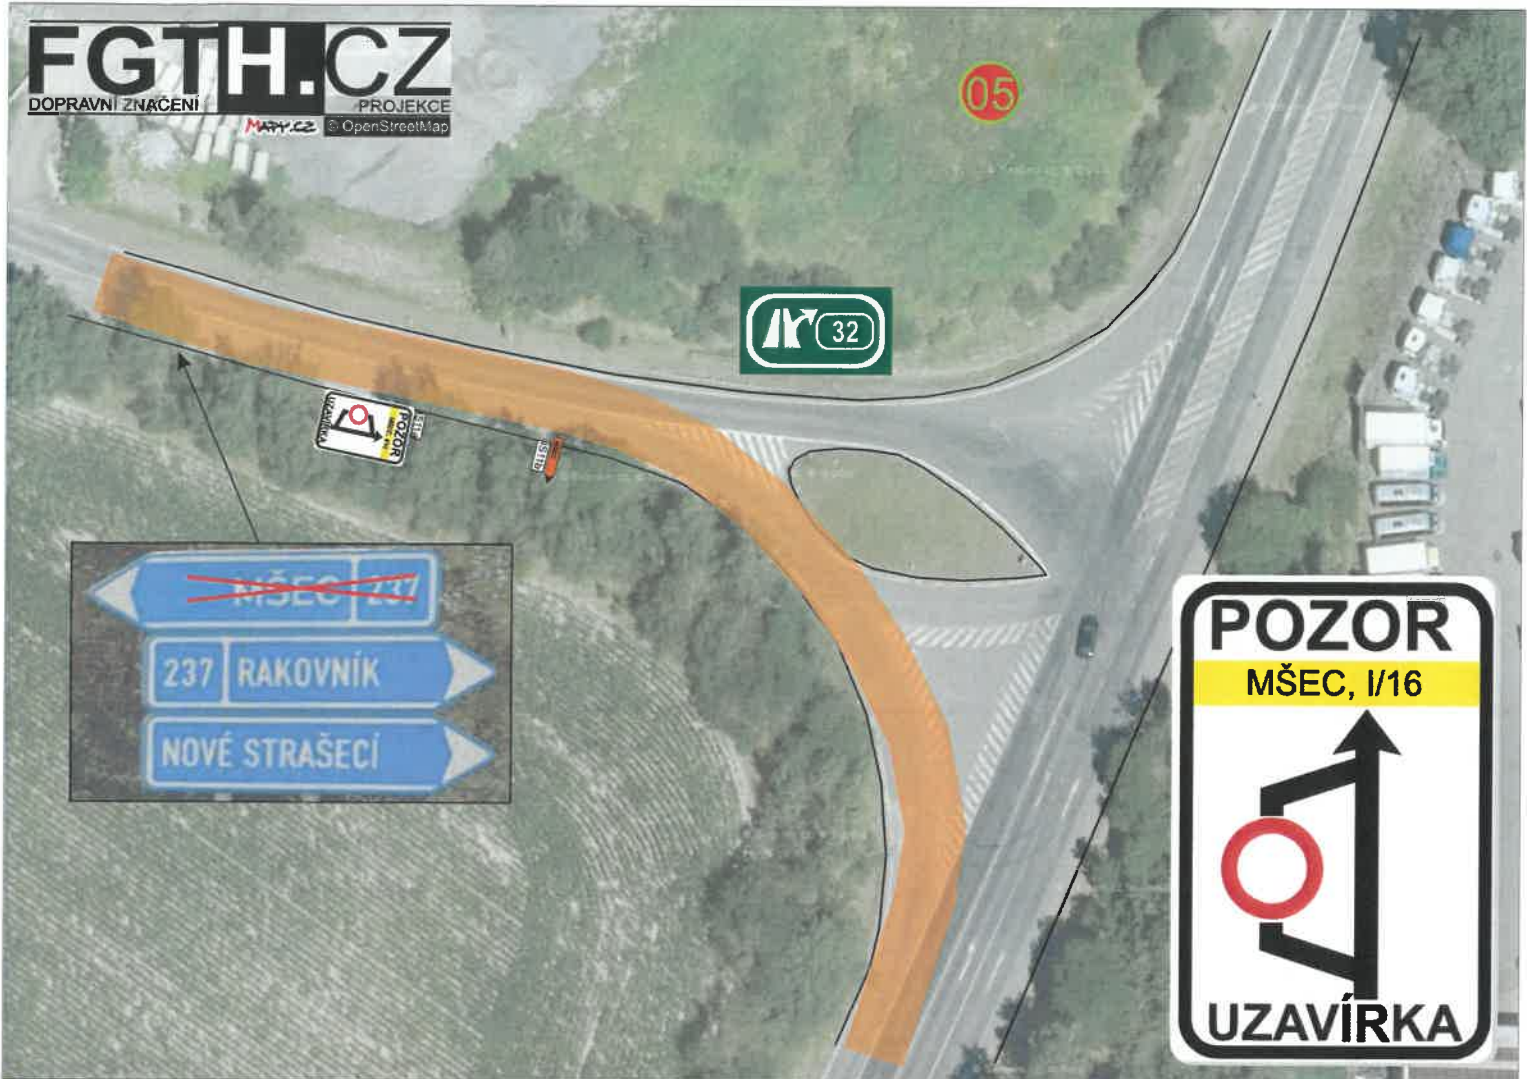

# Mšec, sil.II.ř.č.237\_UZAVÍRKA\_oprava mostu č.237-009

**NOVÉ STRAŠEČI**

- legenda:**
- uzavírka
  - slepá komunikace pro osobní dopravu
  - slepá komunikace pro nákladní dopravu
  - objízdná trasa uzavírky pro osobní dopravu
  - objízdná trasa uzavírky pro nákladní dopravu

- legenda:
- uzavírka
  - slepá komunikace
  - objízdňá trasa uzavírky

03

3300 m

04

legenda:  
slepá komunikace  
objízdňá trasa uzavírky

legenda:  
objízdná trasa uzavírky

**POZOR**  
E48  
NOVÉ STRAŠECI  
  
**UZAVÍRKA**

- legenda:
- slepá komunikace
  - objíždná trasa uzavírky

10

11

legenda:  
slepá komunikace pro nákladní dopravu  
objíždná trasa uzavírky pro nákladní dopravu