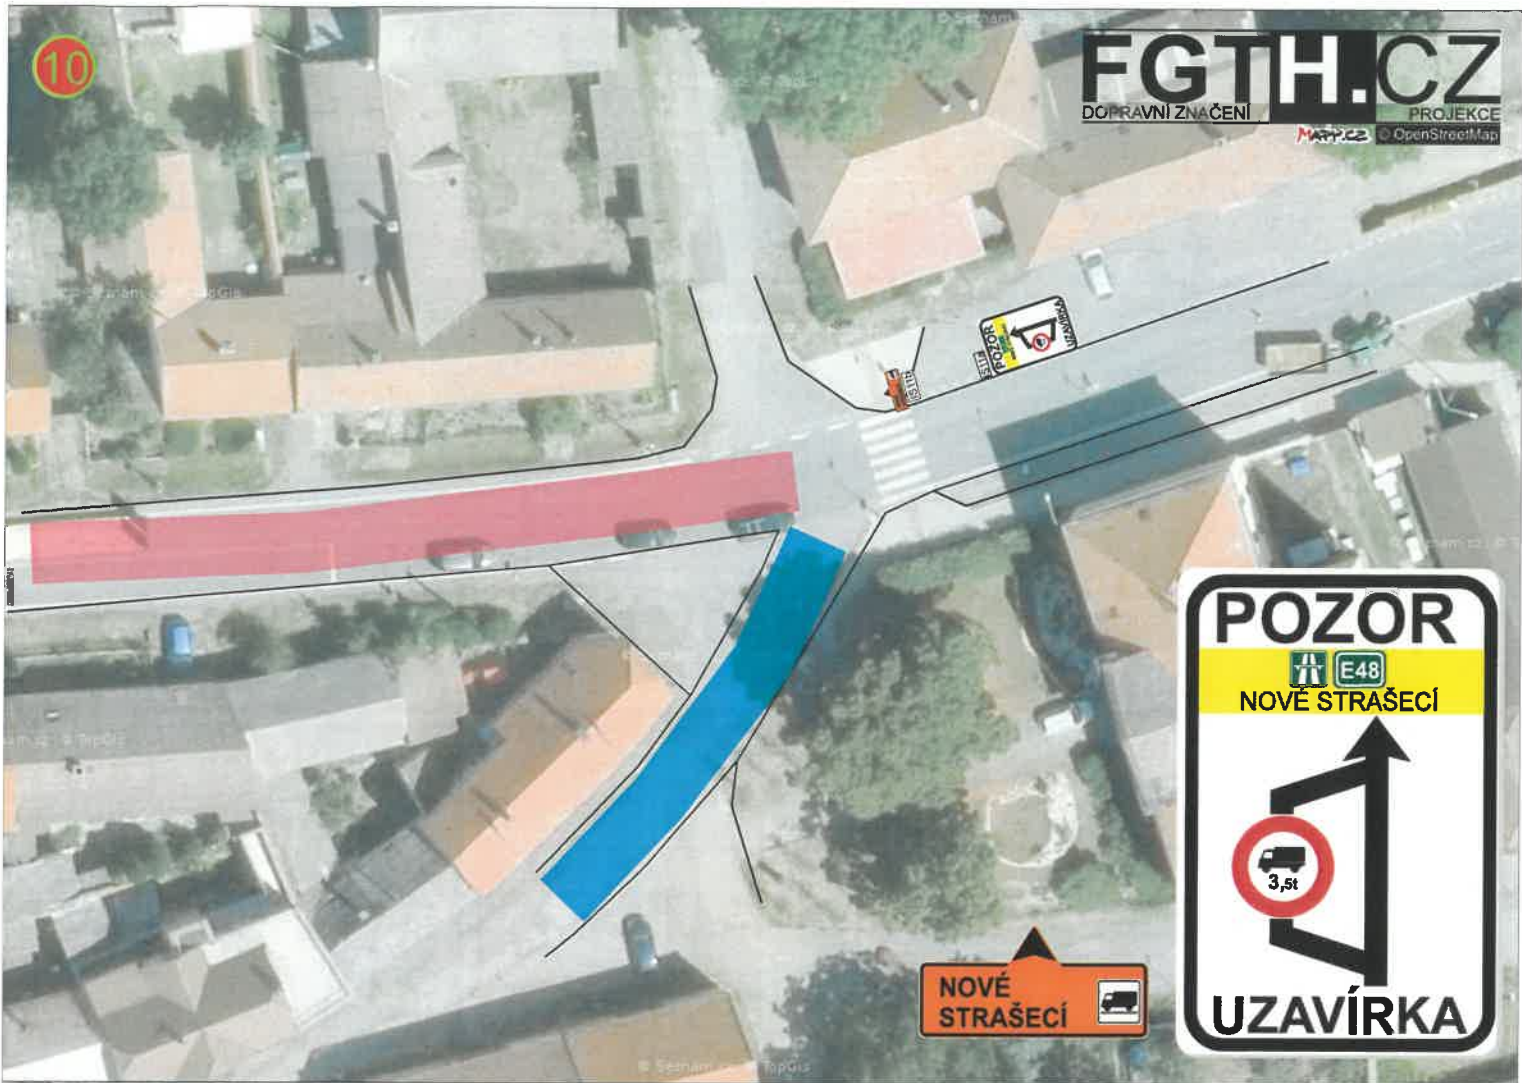

# Mšec, sil.II.ř.č.237\_UZAVÍRKA\_oprava mostu č.237-009

**NOVÉ STRAŠEČI**

- legenda:**
- uzavírka
  - slepá komunikace pro osobní dopravu
  - slepá komunikace pro nákladní dopravu
  - objízdná trasa uzavírky pro osobní dopravu
  - objízdná trasa uzavírky pro nákladní dopravu

- legenda:
- uzavírka
  - slepá komunikace
  - objízdňá trasa uzavírky

03

3300 m

04

legenda:  
slepá komunikace  
objízdňá trasa uzavírky

legenda:  
objízdná trasa uzavírky

**POZOR**  
E48  
NOVÉ STRAŠECI  
  
**UZAVÍRKA**

- legenda:
- slepá komunikace
  - objíždná trasa uzavírky

10

11

legenda:  
slepá komunikace pro nákladní dopravu  
objíždná trasa uzavírky pro nákladní dopravu