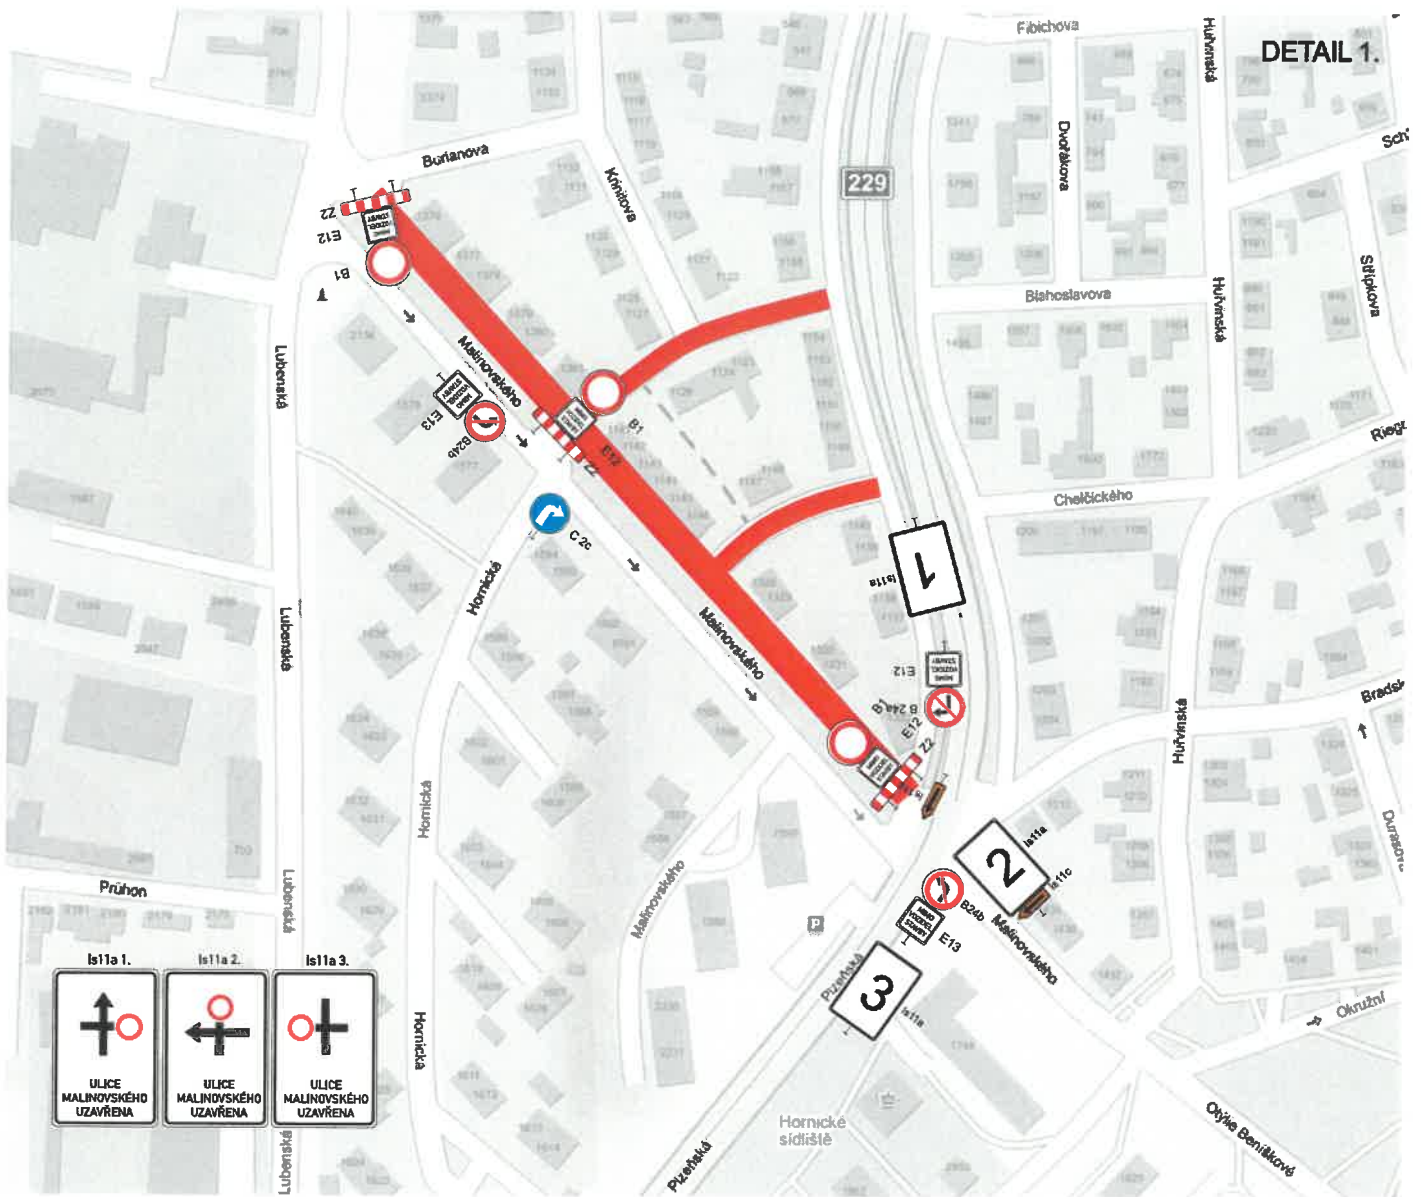

CELKOVÁ SITUACE

1. etapa
24.3. - 11.7.2021

DETAIL 1.

● - Min. týden před uzavírkou budou umístěny DZ č. B 28 s termínem platnosti.
Umístěny budou po obou stranách komunikace v celé její délce.

ul. Rejčkova a ul. Rubínova - již povolené uzavírky

DETAIL 2.

DETAIL KŘIŽOVATEK S DZ

CELKOVÁ SITUACE

DETAIL KRÍŽOVATEK S DZ

Zbyněk Hejda

01.03.2021 23:07:34

Digitálně podepsal:

Zbyněk Hejda
POLICIE ČESKÉ REPUBLIKY