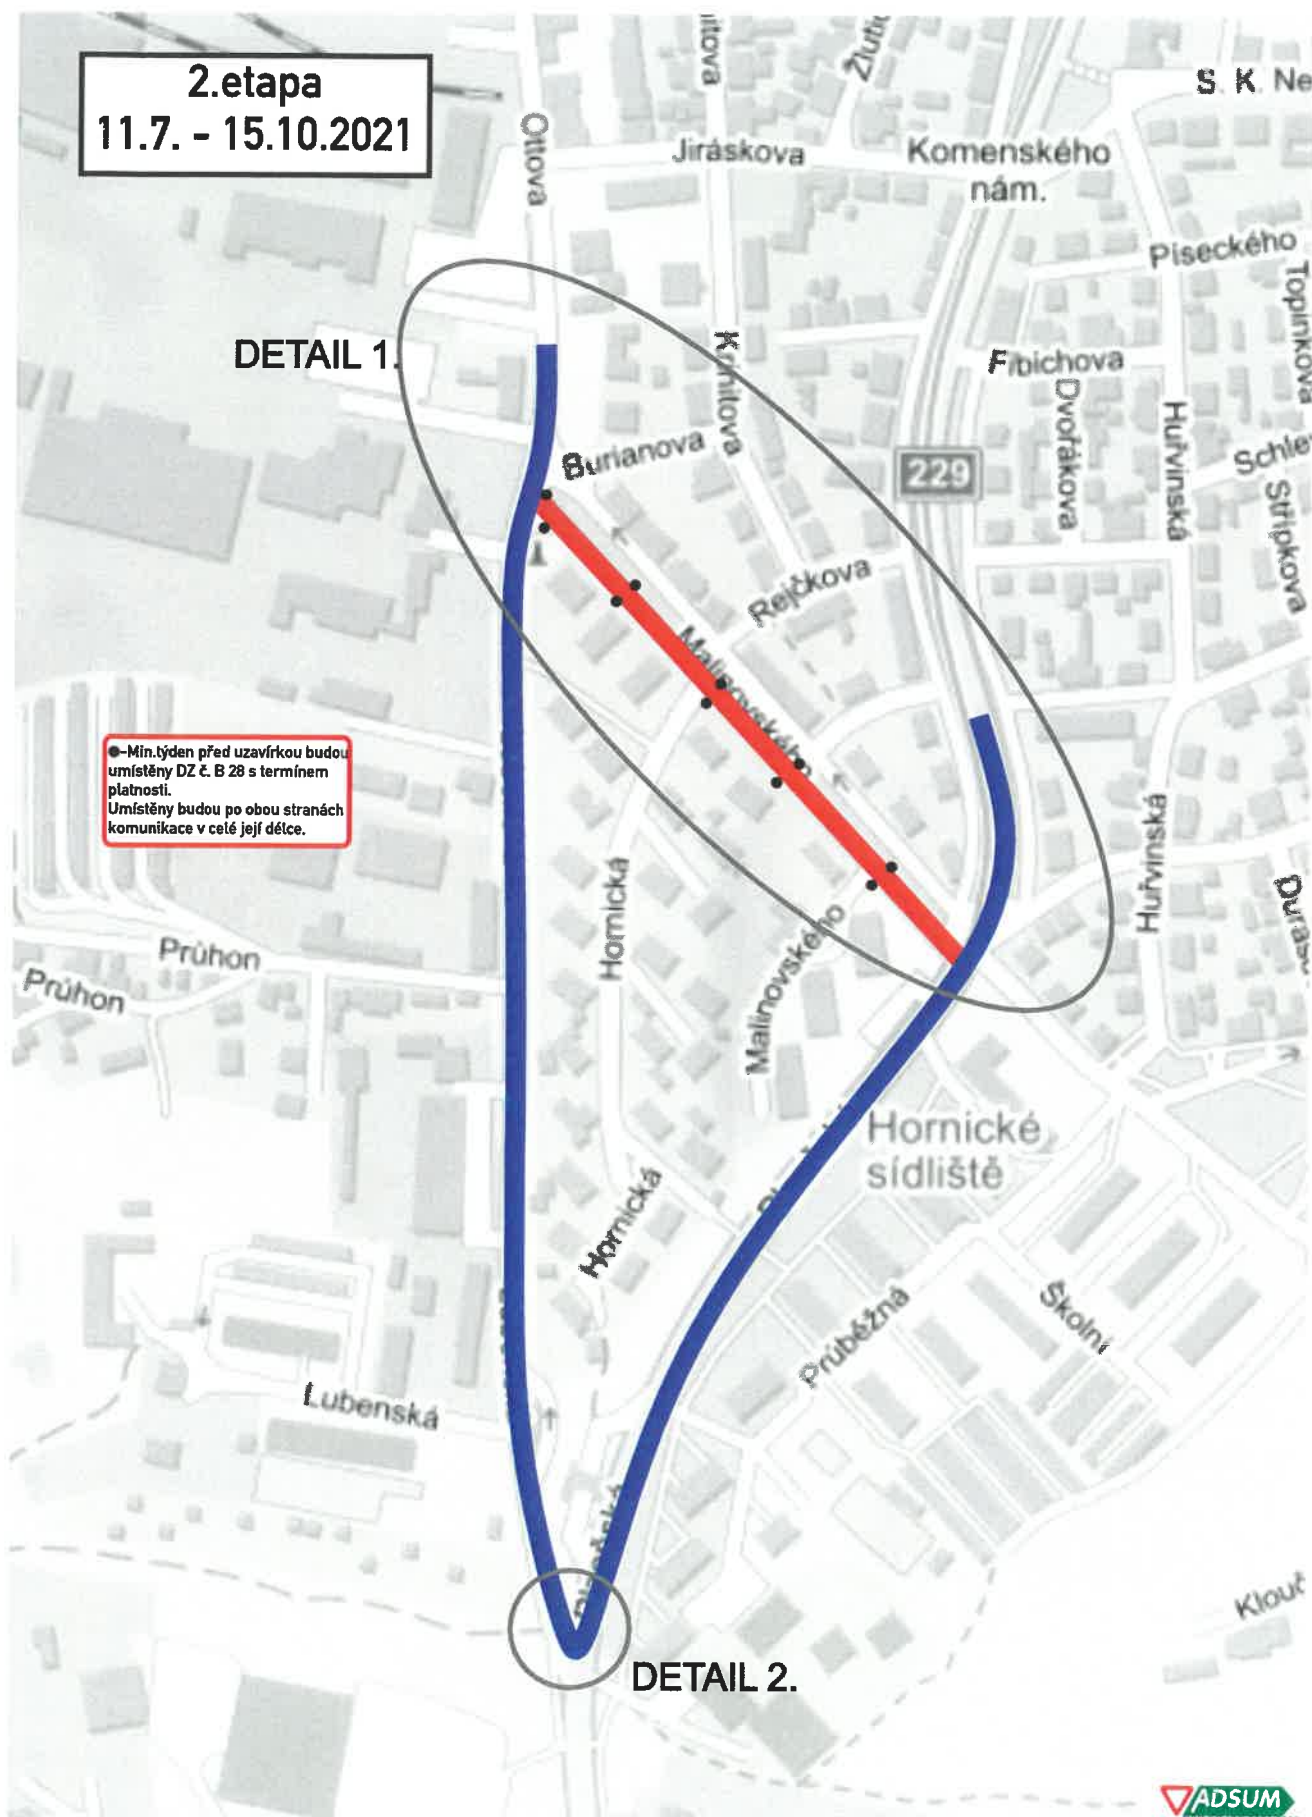

CELKOVÁ SITUACE

1. etapa
24.3. - 11.7.2021

DETAIL 1.

● - Min. týden před uzavírkou budou umístěny DZ č. B 28 s termínem platnosti.
Umístěny budou po obou stranách komunikace v celé její délce.

ul. Rejčkova a ul. Rubínova - již povolené uzavírky

DETAIL 2.

DETAIL KŘIŽOVATEK S DZ

CELKOVÁ SITUACE

DETAIL KRÍŽOVATEK S DZ

Zbyněk Hejda

01.03.2021 23:07:34

Digitálně podepsal:

Zbyněk Hejda
POLICIE ČESKÉ REPUBLIKY

Důvod: Z pověření