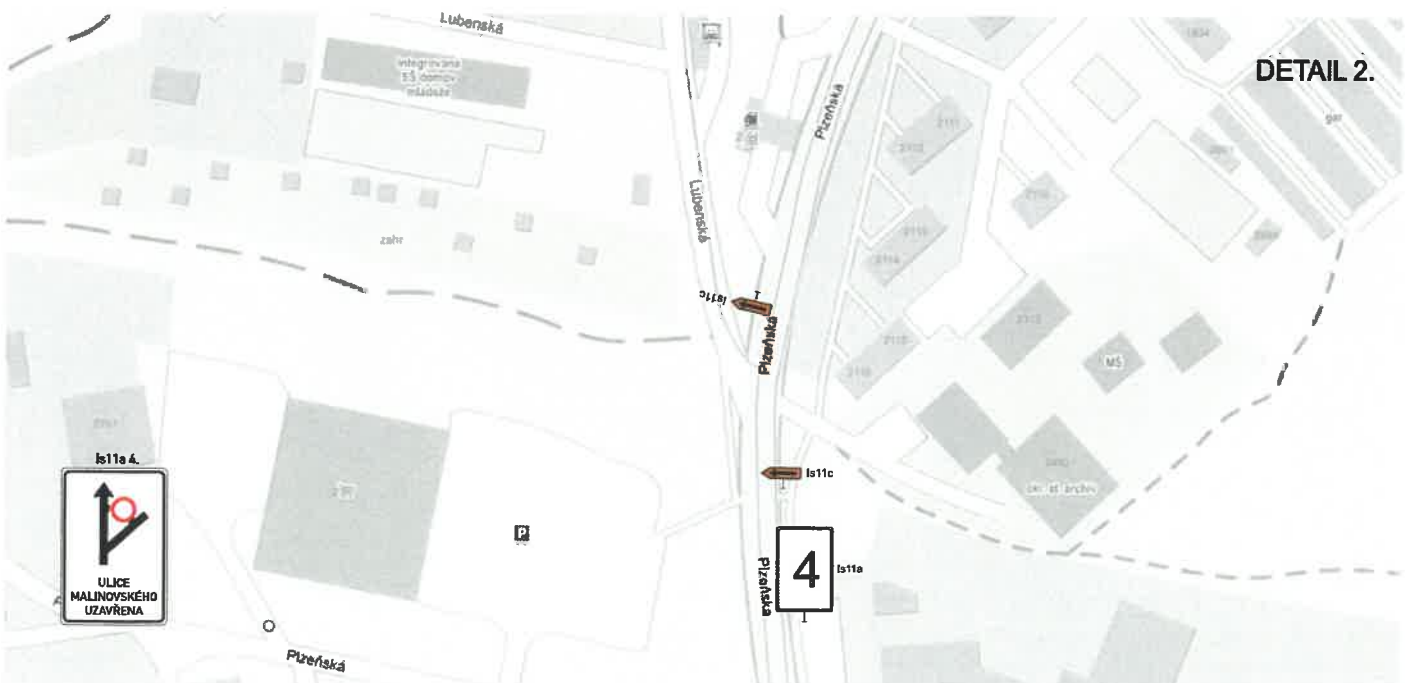

CELKOVÁ SITUACE

1. etapa
24.3. - 11.7.2021

DETAIL 1.

● - Min. týden před uzavírkou budou umístěny DZ č. B 28 s termínem platnosti.
Umístěny budou po obou stranách komunikace v celé její délce.

ul. Rejčkova a ul. Rubínova - již povolené uzavírky

DETAIL 2.

DETAIL KŘIŽOVATEK S DZ

CELKOVÁ SITUACE

DETAIL KRÍŽOVATEK S DZ

Zbyněk Hejda

01.03.2021 23:07:34

Digitálně podepsal:

Zbyněk Hejda
POLICIE ČESKÉ REPUBLIKY