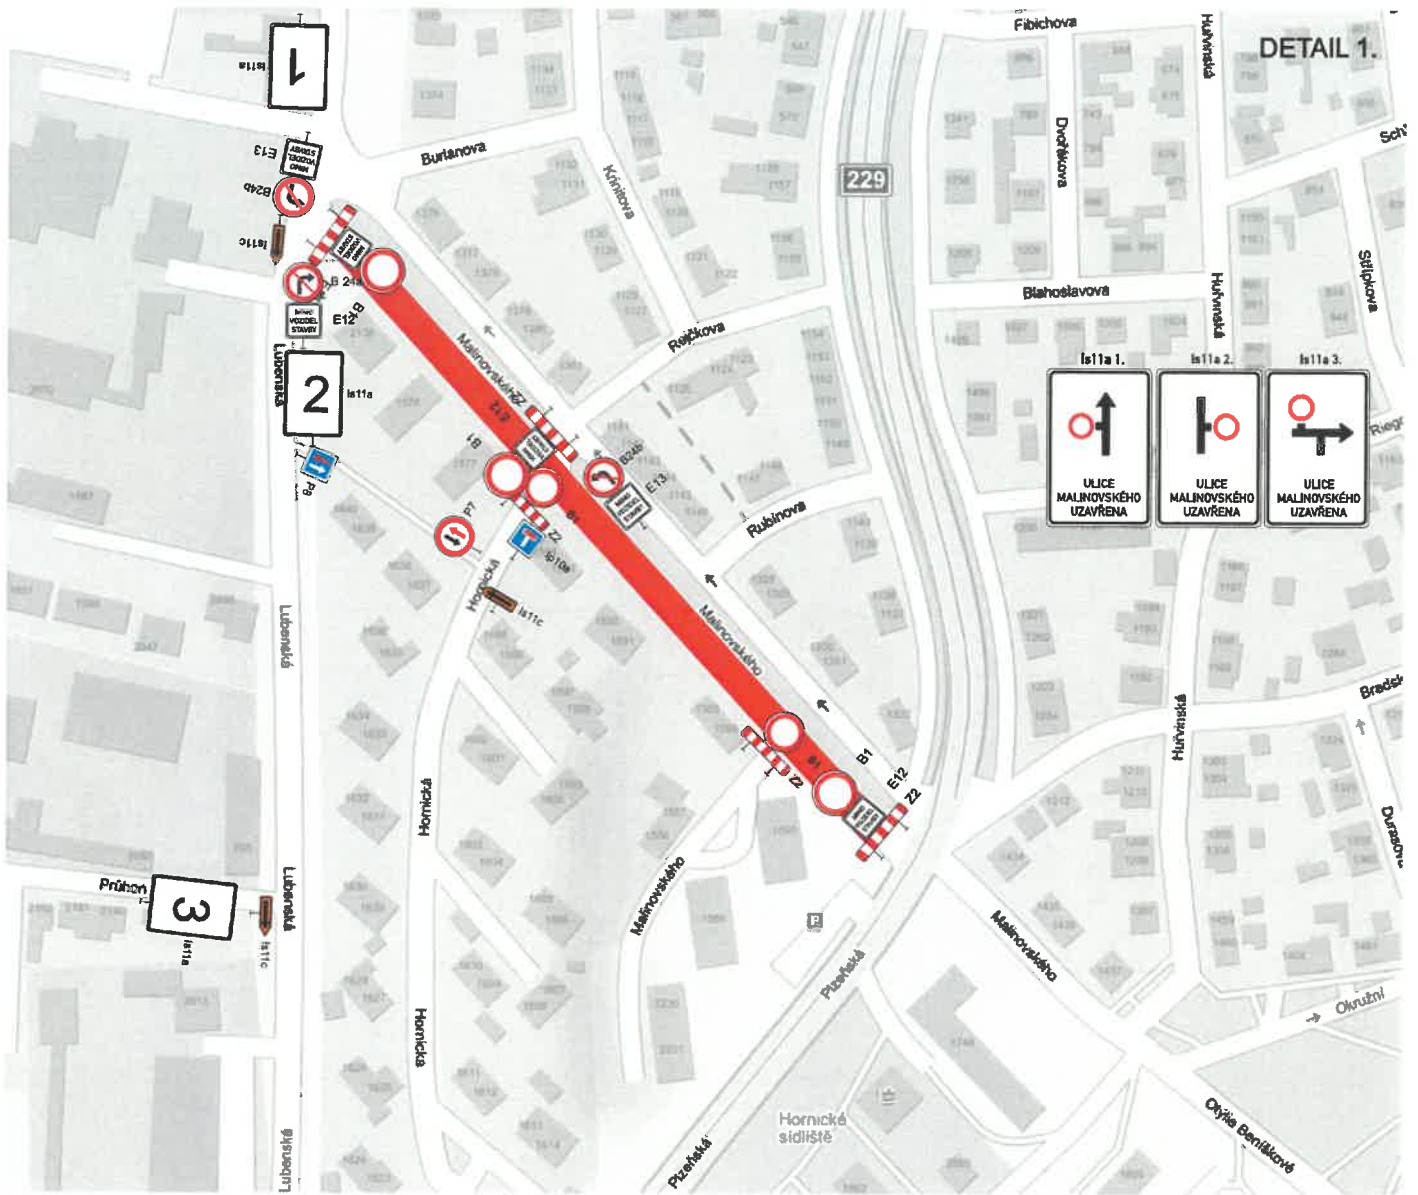

CELKOVÁ SITUACE

1. etapa
24.3. - 11.7.2021

DETAIL 1.

● - Min. týden před uzavírkou budou umístěny DZ č. B 28 s termínem platnosti.
Umístěny budou po obou stranách komunikace v celé její délce.

ul. Rejčkova a ul. Rubínova - již povolené uzavírky

DETAIL 2.

DETAIL KŘIŽOVATEK S DZ

CELKOVÁ SITUACE

DETAIL KRÍŽOVATEK S DZ

Zbyněk Hejda

01.03.2021 23:07:34

Digitálně podepsal:

Zbyněk Hejda
POLICIE ČESKÉ REPUBLIKY