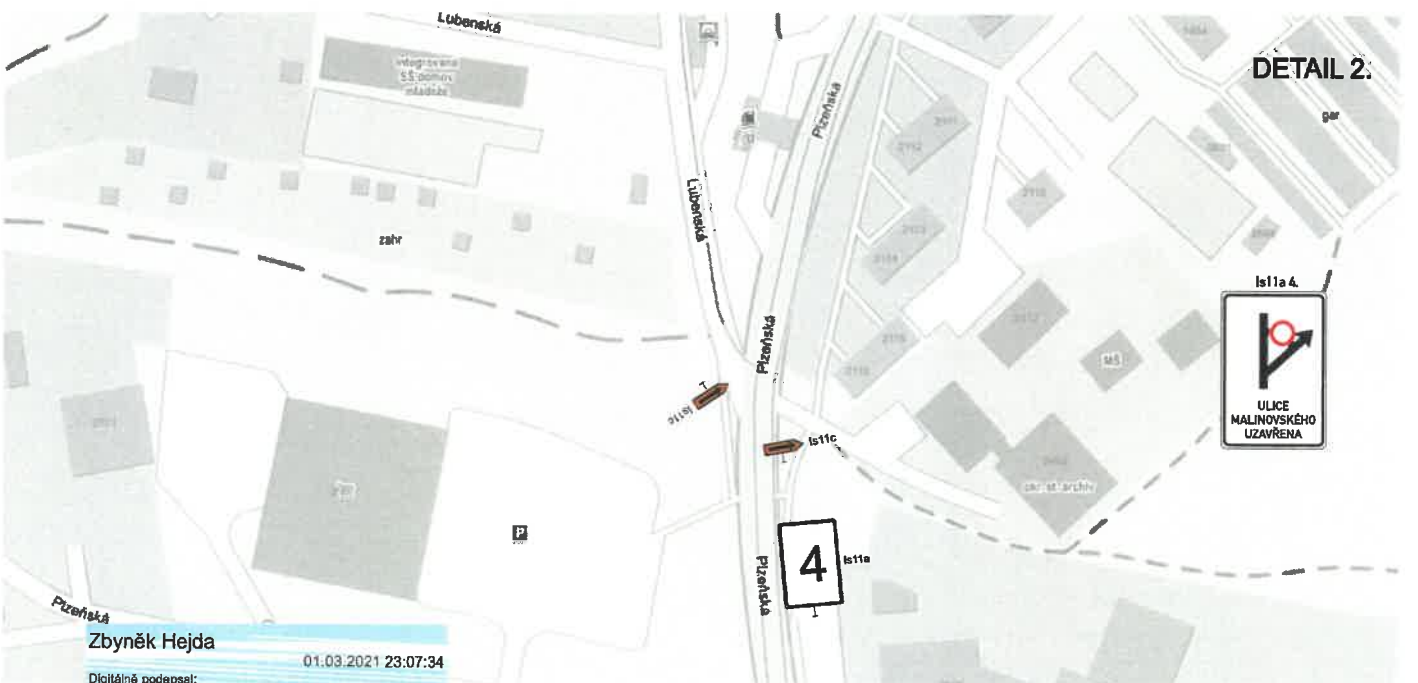

CELKOVÁ SITUACE

1. etapa
24.3. - 11.7.2021

DETAIL 1.

● - Min. týden před uzavírkou budou umístěny DZ č. B 28 s termínem platnosti.
Umístěny budou po obou stranách komunikace v celé její délce.

ul. Rejčkova a ul. Rubínova - již povolené uzavírky

DETAIL 2.

DETAIL KŘIŽOVATEK S DZ

CELKOVÁ SITUACE

DETAIL KRÍŽOVATEK S DZ

Zbyněk Hejda

01.03.2021 23:07:34

Digitálně podepsal:

Zbyněk Hejda
POLICIE ČESKÉ REPUBLIKY