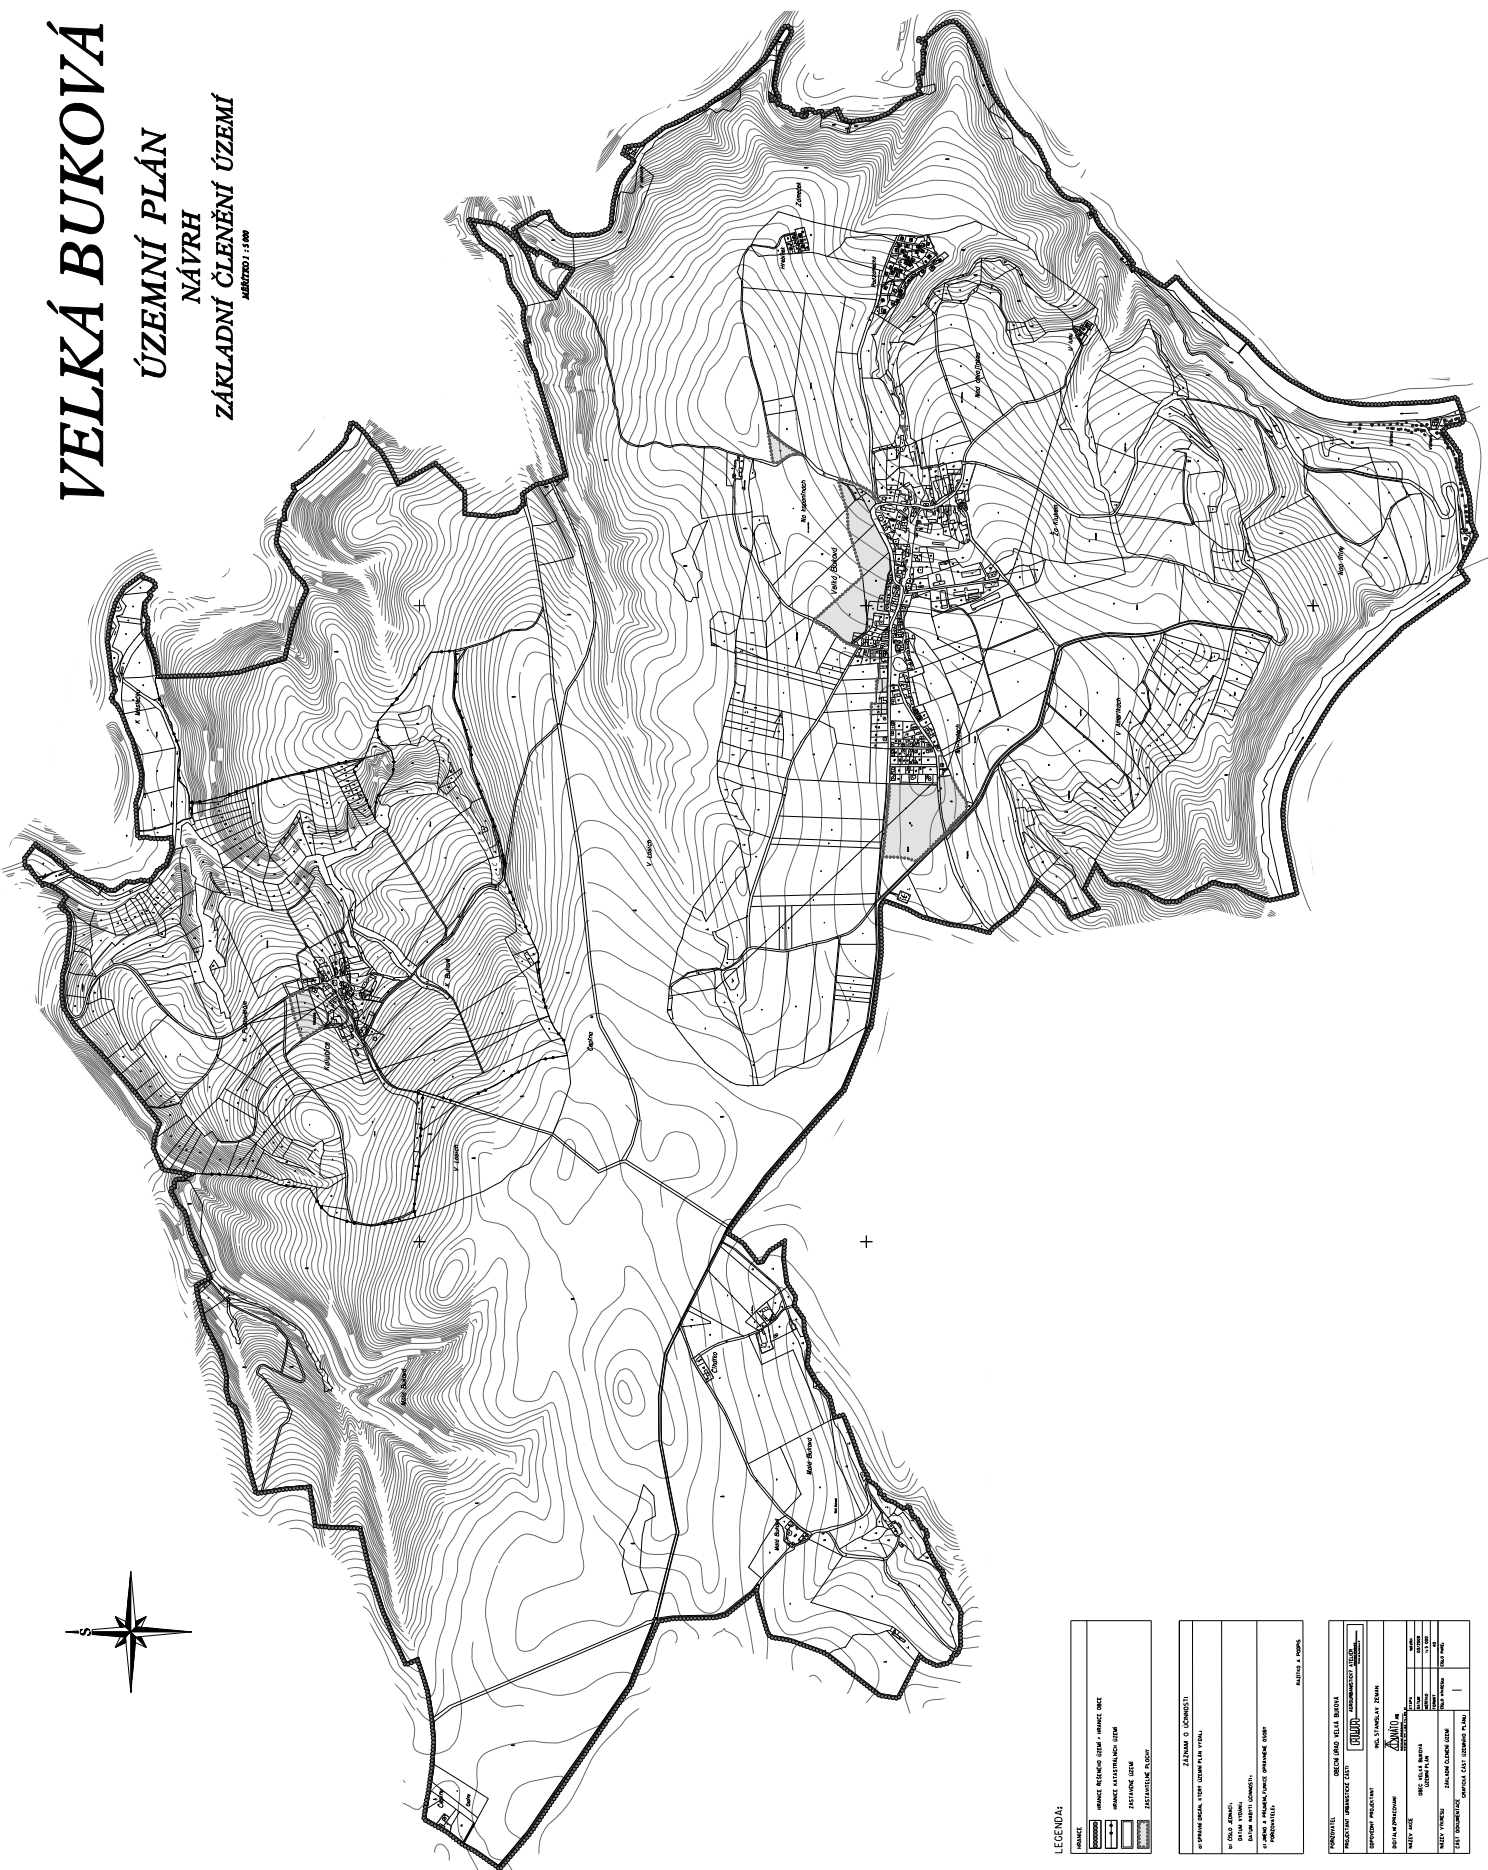

VELKÁ BUKOVÁ

ÚZEMNÍ PLÁN
NÁVRH
ZÁKLADNÍ ČLENĚNÍ ÚZEMÍ
MĚŘITVO: 1:500

LEGENDA:

STAVBA	STAVBA
STAVBA	STAVBA
STAVBA	STAVBA
STAVBA	STAVBA
STAVBA	STAVBA

PROJEKTANT	PROJEKTANT
PROJEKTANT	PROJEKTANT
PROJEKTANT	PROJEKTANT
PROJEKTANT	PROJEKTANT
PROJEKTANT	PROJEKTANT